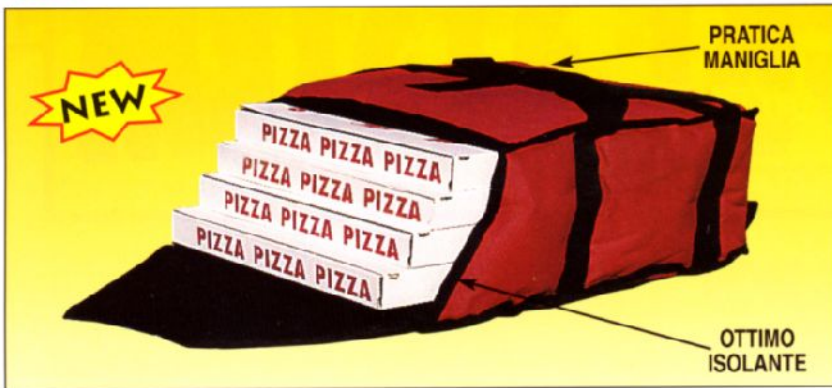

# NEW BORSE TERMICHE - THERMAL BAGS SOFT NEW

- Disponibili in 8 modelli: rosse e nere
  - Nessun problema di condensa grazie alla combinazione del tessuto isolante: ext.600 denari rivestito in pvc antimacchia e int. Fodera a 210 denari con 2,5 cm d'ISOLAMENTO interno su tutti i lati delle borse
  - Perfetta chiusura anche con una sola pizza
  - Si pulisce semplicemente con un panno umido
  - Ampia tasca trasparente porta comande
  - Chiusura laterale antisoffio
  - Pratiche maniglie
  - Occupano poco spazio
- Available in 8 models: red and black
  - No moisture problems with our insulation: stain resistant 600 denier embossed PVC shell
  - Easy clean 210 denier lining PU coated with 2,5cm.(1") internal INSULATION of poly batting on all six sides
  - "Sure seal" tapered closure still closes with only 1 pizza box
  - Simply wipe clean with a damp cloth
  - Extra large clear ticket window
  - Easy to carry
  - Nylon binding on all outside edges
  - Folds flat for easy storage

MODEL	DIM. EXT. cm	DIM. INT. cm	N° PIZZE	COLOURS	COLORI
BS433	38x38x18h	35x35x16h	4 33 cm (12")	Red/Black	Rosso/Nero
BS340	44x44x18h	41x41x16h	3 40 cm (16") or 4 33 cm	Red/Black	Rosso/Nero
BS345	50x50x20h	47x47x18h	3 45 cm (18") or 4 40 cm	Red/Black	Rosso/Nero
BS350	58x58x20h	55x55x18h	3 50 cm (20") or 4 45 cm	Red	Rosso
BS360	63x63x17h	60x60x15h	3 60 cm (24") or 4 50 cm	Black	Nero