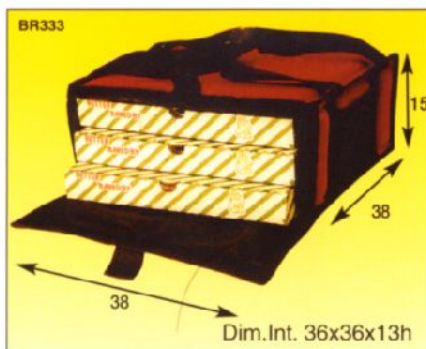

BORSE RIGIDE - RIGID BAG **NEW**

- Disponibili in 5 modelli
- Struttura rigida
- COLORE ROSSO
- Chiusura a strappo su tre lati
- La borsa BR633 ha un ripiano intermedio
- La borsa BC633 si apre dall'alto
- Porta comande laterale
- Lavabile
- Ottimo mantenimento termico
- Pratiche maniglie
- Nostra produzione
- MADE IN ITALY

- Available in 5 models
- Rigid bags
- Red color
- Sure seal hook and loop on 3 sides
- The BR633 has a middle level
- The BC633 has a Top opening
- Washable
- Side pockets for hold ticket
- Easy to carry
- Our production
- MADE IN ITALY

MODEL	DIM. EXT. cm	DIM. INT. cm	N° PIZZE
BR333	38x38x15h	36x36x13h	3 33 cm (12")
BR633	38x38x25h	36x36x23h	6 33 cm (12")
BR345	48x48x19h	46x46x17h	3 45 cm (18")
BR364	66x46x21h	64x44x19h	4 60*40 cm
BR633	38x38x25h	36x36x23h	6 33 cm (12")