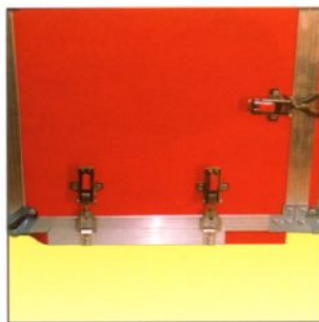

CASSONETTO PORTAPIZZE - PIZZA BOX

- Cassonetto porta borse costruito in laminato plastico e bordature d'alluminio
- Unica e robusta chiusura con sistema a tirante
- N.B. le borse non sono comprese
- Disponibili in tre versioni
- Maniglia su richiesta
- Dimensioni personalizzabili su richiesta

MODEL	DIM. EXT. Cm	DIM. INT. cm	N° PIZZE	PESO -WEIGHT
CAB33	41x41x38h	39x39x36h	6 33cm ("12)	5,4 Kg.
CAB33A	41x41x47h	39x39x45h	9 33cm ("12)	6,0 Kg.
CAB50	54x54x36h	52x52x34h	6 45cm ("18)	7,2 Kg.

STAFFA PER CASSONETTI - BASE FOR PIZZA BOX

- Staffa in legno per fissare il cassonetto porta borse al motorino
- Disponibili in 2 modelli
- 3 Supporti laterali con 2 o 4 chiusure a tirante
- Con la tavola sono compresi i ganci

- May be attached to motorbike
- Available in 2 models
- 3 Sides support with 2 or 4 hooks
- Hooks are included