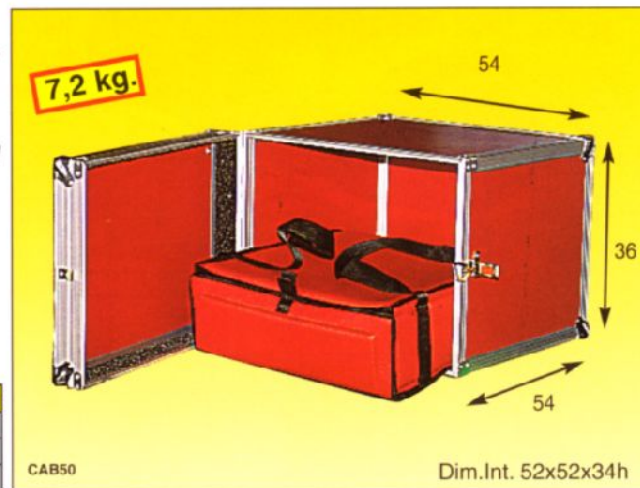

CASSONETTO PORTAPIZZE - PIZZA BOX

- Cassonetto porta borse costruito in laminato plastico e bordature d'alluminio
- Unica e robusta chiusura con sistema a tirante
- N.B. le borse non sono comprese
- Disponibili in tre versioni
- Maniglia su richiesta
- Dimensioni personalizzabili su richiesta

- Case to carry pizza boxes and bags made in laminated plastic with aluminium border
- Robust and unique closing with hook system
- The bag is not included
- Available in three models
- Handle available to order
- Personalised dimension on request

MODEL	DIM. EXT. Cm	DIM. INT. cm	N° PIZZE	PESO -WEIGHT
CAB33	41x41x38h	39x39x36h	6 33cm ("12)	5,4 Kg.
CAB33A	41x41x47h	39x39x45h	9 33cm ("12)	6,0 Kg.
CAB50	54x54x36h	52x52x34h	6 45cm ("18)	7,2 Kg.

STAFFA PER CASSONETTI - BASE FOR PIZZA BOX

- Staffa in legno per fissare il cassonetto porta borse al motorino
- Disponibili in 2 modelli
- 3 Supporti laterali con 2 o 4 chiusure a tirante
- Con la tavola sono compresi i ganci

- May be attached to motorbike
- Available in 2 models
- 3 Sides support with 2 or 4 hooks
- Hooks are included