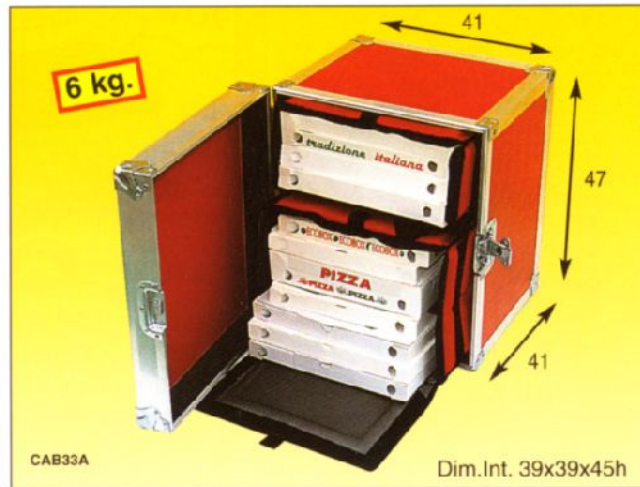

CASSONETTO PORTAPIZZE - PIZZA BOX

- Cassonetto porta borse costruito in laminato plastico e bordature d'alluminio
- Unica e robusta chiusura con sistema a tirante
- N.B. le borse non sono comprese
- Disponibili in tre versioni
- Maniglia su richiesta
- Dimensioni personalizzabili su richiesta

- Case to carry pizza boxes and bags made in laminated plastic with aluminium border
- Robust and unique closing with hook system
- The bag is not included
- Available in three models
- Handle available to order
- Personalised dimension on request

MODEL	DIM. EXT. Cm	DIM. INT. cm	N° PIZZE	PESO -WEIGHT
CAB33	41x41x38h	39x39x36h	6 33cm ("12)	5,4 Kg.
CAB33A	41x41x47h	39x39x45h	9 33cm ("12)	6,0 Kg.
CAB50	54x54x36h	52x52x34h	6 45cm ("18)	7,2 Kg.

STAFFA PER CASSONETTI - BASE FOR PIZZA BOX

- Staffa in legno per fissare il cassonetto porta borse al motorino
- Disponibili in 2 modelli
- 3 Supporti laterali con 2 o 4 chiusure a tirante
- Con la tavola sono compresi i ganci

- May be attached to motorbike
- Available in 2 models
- 3 Sides support with 2 or 4 hooks
- Hooks are included