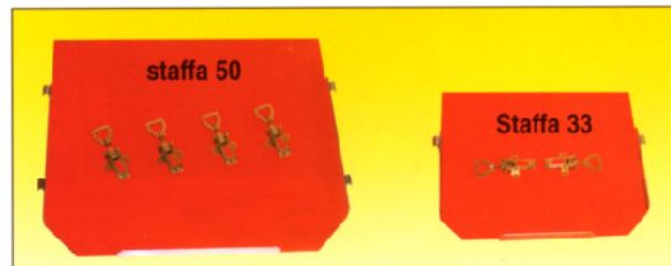

CASSONETTO PORTAPIZZE - PIZZA BOX

- Cassonetto porta borse costruito in laminato plastico e bordature d'alluminio
- Unica e robusta chiusura con sistema a tirante
- N.B. le borse non sono comprese
- Disponibili in tre versioni
- Maniglia su richiesta
- Dimensioni personalizzabili su richiesta

- Case to carry pizza boxes and bags made in laminated plastic with aluminium border
- Robust and unique closing with hook system
- The bag is not included
- Available in three models
- Handle available to order
- Personalised dimension on request

MODEL	DIM. EXT. Cm	DIM. INT. cm	N° PIZZE	PESO -WEIGHT
CAB33	41x41x38h	39x39x36h	6 33cm ("12)	5,4 Kg.
CAB33A	41x41x47h	39x39x45h	9 33cm ("12)	6,0 Kg.
CAB50	54x54x36h	52x52x34h	6 45cm ("18)	7,2 Kg.

STAFFA PER CASSONETTI - BASE FOR PIZZA BOX

- Staffa in legno per fissare il cassonetto porta borse al motorino
- Disponibili in 2 modelli
- 3 Supporti laterali con 2 o 4 chiusure a tirante
- Con la tavola sono compresi i ganci

- May be attached to motorbike
- Available in 2 models
- 3 Sides support with 2 or 4 hooks
- Hooks are included